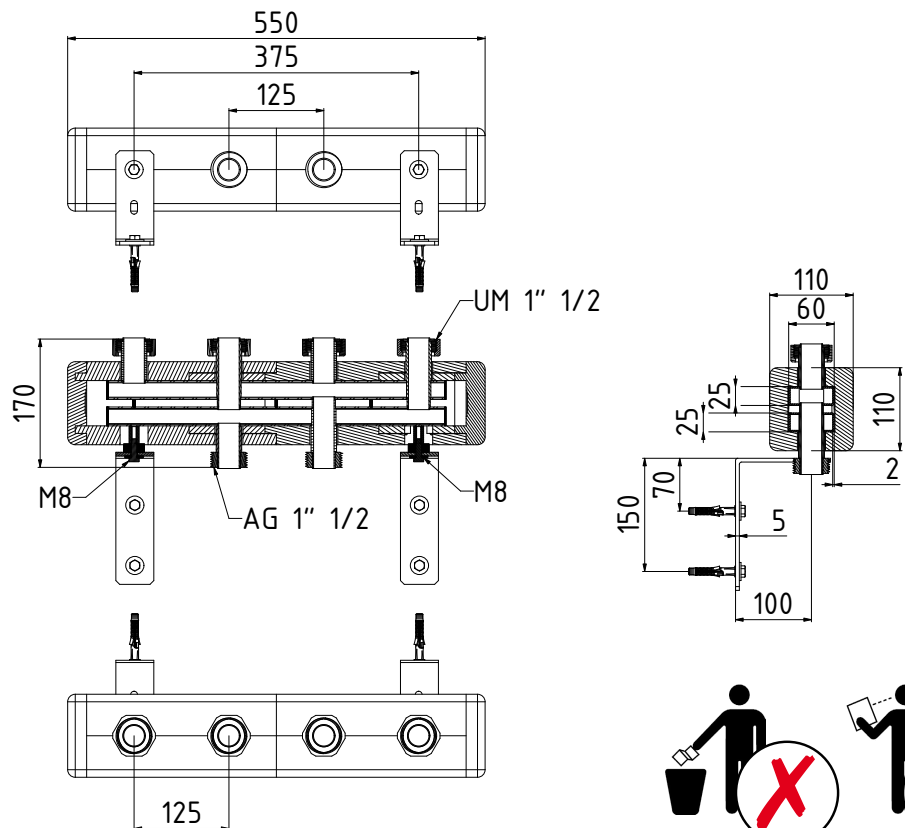

COLLETTORI / DISTRIBUTORS / Коллектор котловой / HEIZKREISVERTEILER - DN25

Collettori
Distributors
Коллектор котловой
Heizkreisverteiler

HB-CDF 70/125

Max. 6 bar
Max. 110°C

Rosso
Red
Красный
Rot

Blu
Blue
Синий
Blau

Max. 200 Nm

COLLETTORI / DISTRIBUTORS / Коллектор котловой / HEIZKREISVERTEILER - DN25

 Andata
 Supply
 Подающая линия
 Vorlauf

 Ritorno
 Return
 Обратная линия
 Rücklauf