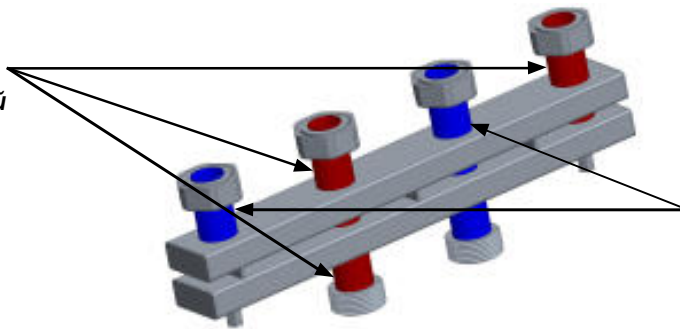

COLLETTORI / DISTRIBUTORS / Коллектор котловой / HEIZKREISVERTEILER - DN25

Collettori
Distributors
Коллектор котловой
Heizkreisverteiler

HB-CDF 70/125

Max. 6 bar
Max. 110°C

Rosso
Red
Красный
Rot

Blu
Blue
Синий
Blau

Max. 200 Nm

COLLETTORI / DISTRIBUTORS / Коллектор котловой / HEIZKREISVERTEILER - DN25

 Andata
 Supply
 Подающая линия
 Vorlauf

 Ritorno
 Return
 Обратная линия
 Rücklauf