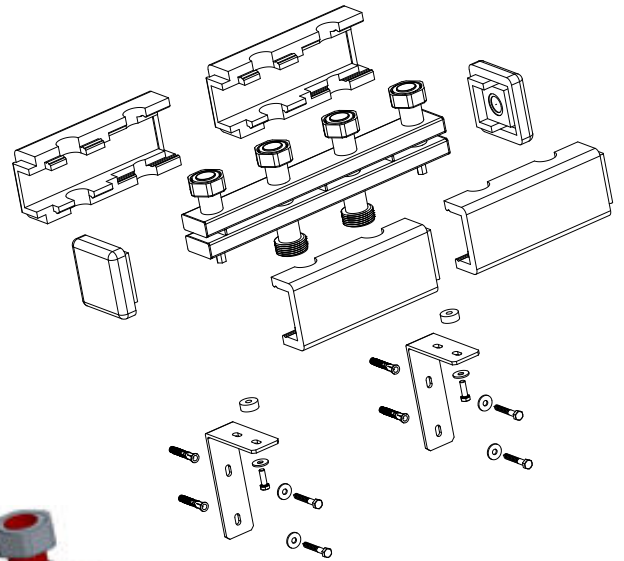

COLLETTORI / DISTRIBUTORS / Коллектор котловой / HEIZKREISVERTEILER - DN25

Collettori
Distributors
Коллектор котловой
Heizkreisverteiler

HB-CDF 70/125

Max. 6 bar
Max. 110°C

Rosso
Red
Красный
Rot

Blu
Blue
Синий
Blau

Max. 200 Nm

COLLETTORI / DISTRIBUTORS / Коллектор котловой / HEIZKREISVERTEILER - DN25

 Andata
 Supply
 Подающая линия
 Vorlauf

 Ritorno
 Return
 Обратная линия
 Rücklauf